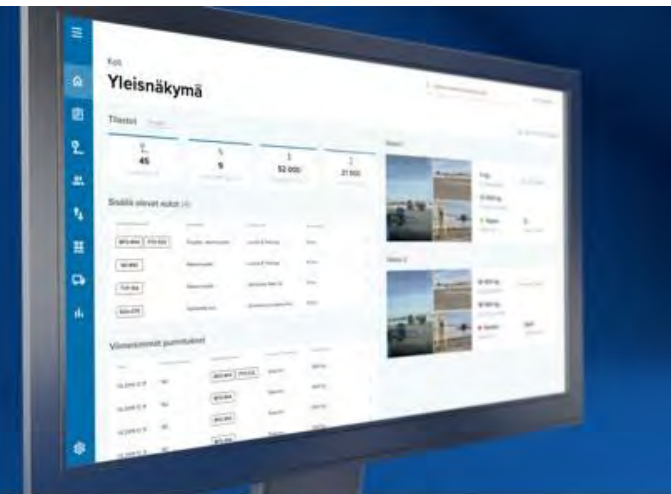

יתרונות המערכת

תקשורת משופרת

- העברת מידע בין המערכות השונות בצורה טובה יותר מקטינה צורך בהקלדה ידנית ומונעת טעויות.
- העברת מידע אוטומטית למערכת ERP.
- זמינות מידע מיידית 24x7.
- נגישות למידע עפ"י הרשאות.

שיפור תהליכי עבודה

- גישה למידע מרחוק באמצעות התקן נייד.
- מידע ממוחשב מאפשר להוריד למינימום שימוש בחשבוניות ידניות, חוסך בנייר ותורם לשיפור איכות הסביבה.
- יכולת לבצע שקילה, כשהנהג נשאר בתוך הרכב, תורמת לשיפור בטיחות הנהג.
- עדכוני תוכנה אוטומטיים.
- ניתן לשימוש גם באופן לא מקוון.

יתרונות עיסקיים

- שימוש בטלפון נייד כממשק מקטין את כמות מכשירי קצה הנדרשים בשטח, ומקטין בכך הוצאות רכישה ותחזוקה.
- שליטה מרכזית על מספר רב של מאזני גשר מכל מקום.
- שימוש עצמאי ללא מפעיל 24x7.
- משפר דיוק, יעילות ויכולת מעקב אחרי התוצאות.
- שירות One Cloud מאחד נתוני שקילה הן ממאזני גשר והן ממערכות שקילה המותקנות בכלים ניידים השונים.